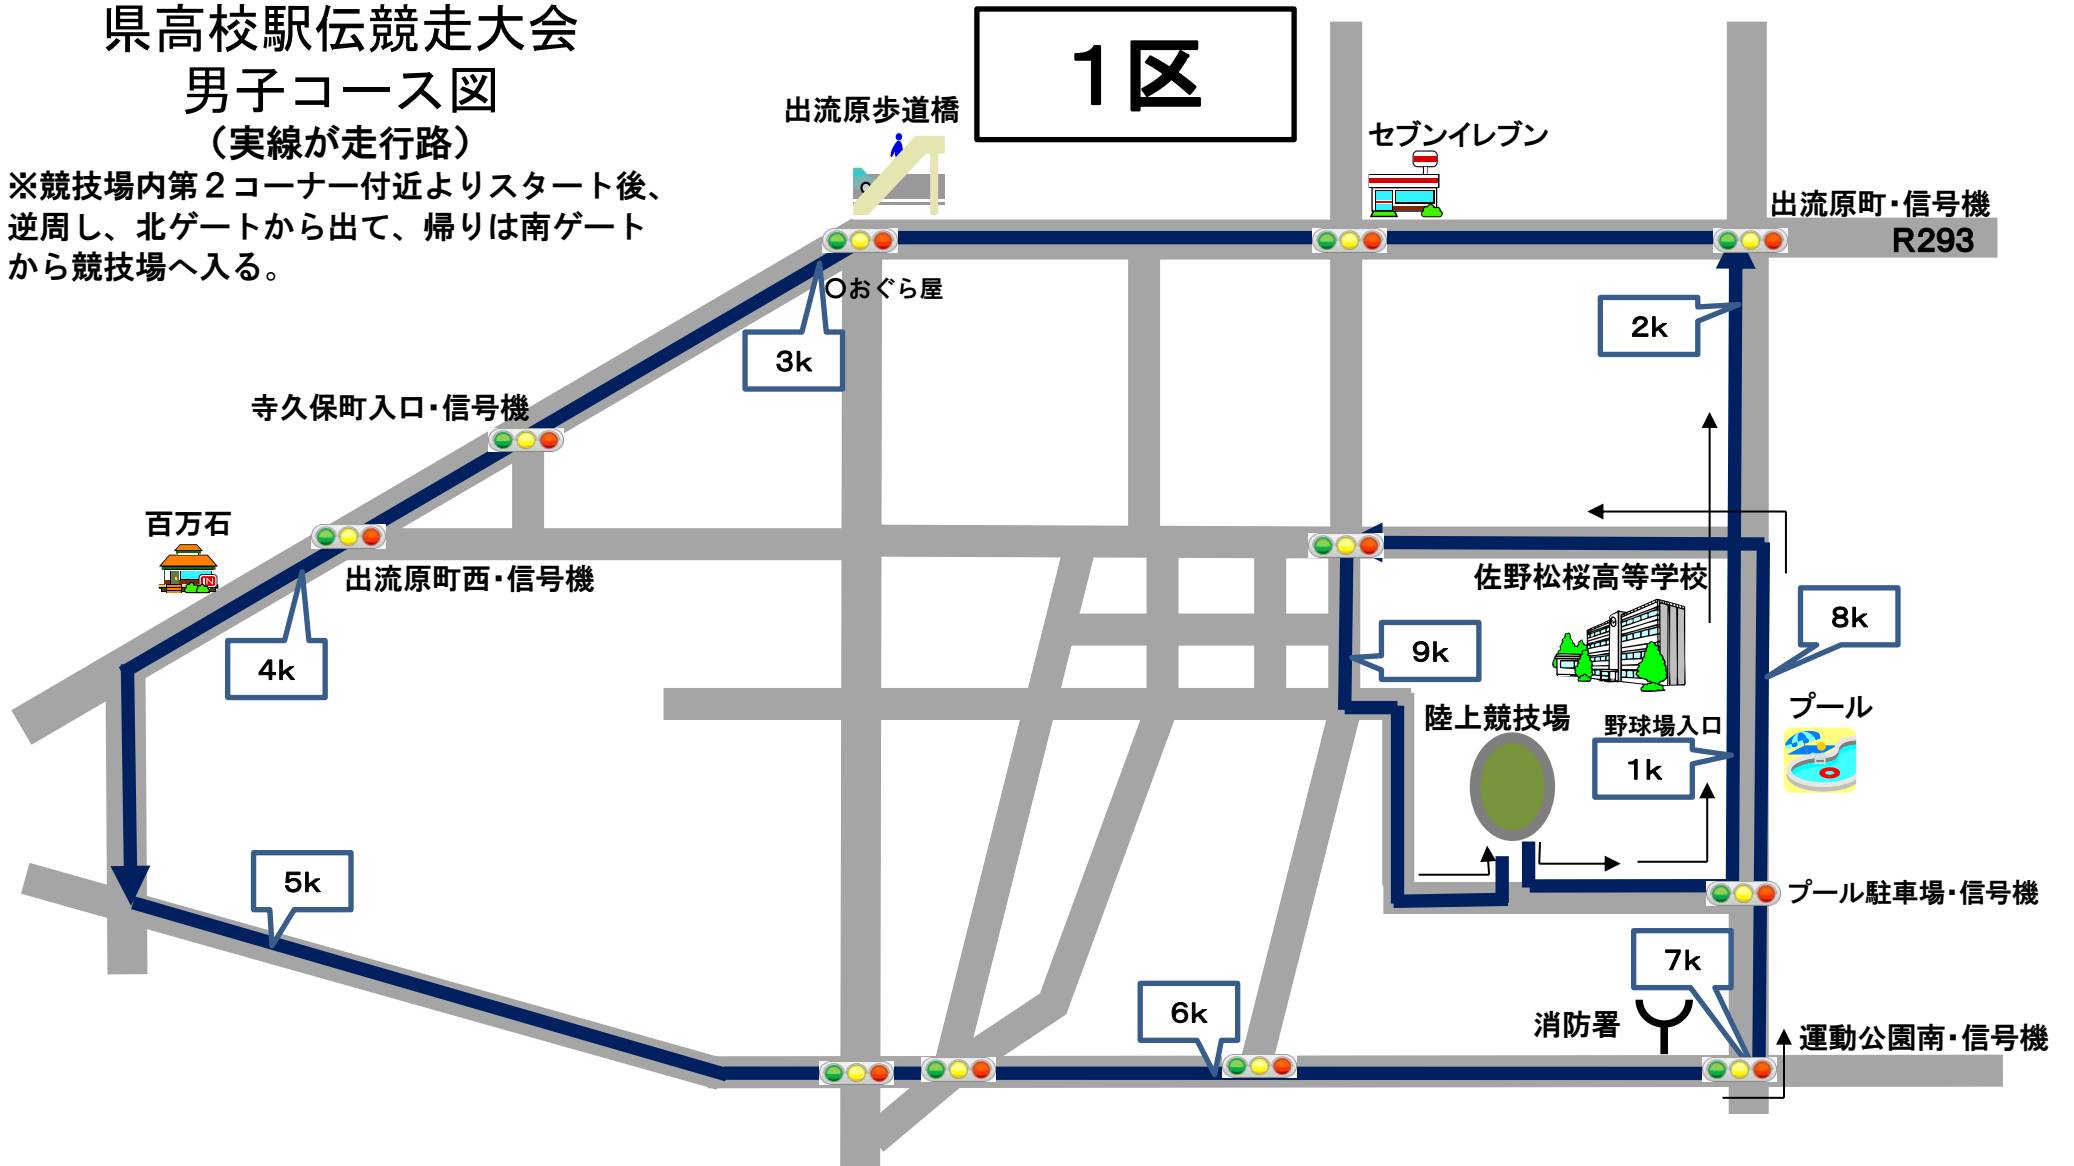

県高校駅伝競走大会 男子コース図

(実線が走行路)

※競技場内第2コーナー付近よりスタート後、
逆周し、北ゲートから出て、帰りは南ゲート
から競技場へ入る。

県高校駅伝競走大会 男子コース図

(実線が走行路)

※ スタート後バック・ストレートの調整区間をそれぞれ折り返し、逆周しながら、北ゲートから出て、帰りは南ゲートから競技場へ入る。

県高校駅伝競走大会 男子コース図

(実線が走行路)

※ スタート後北ゲートから出て、帰りは南ゲートから競技場へ入る