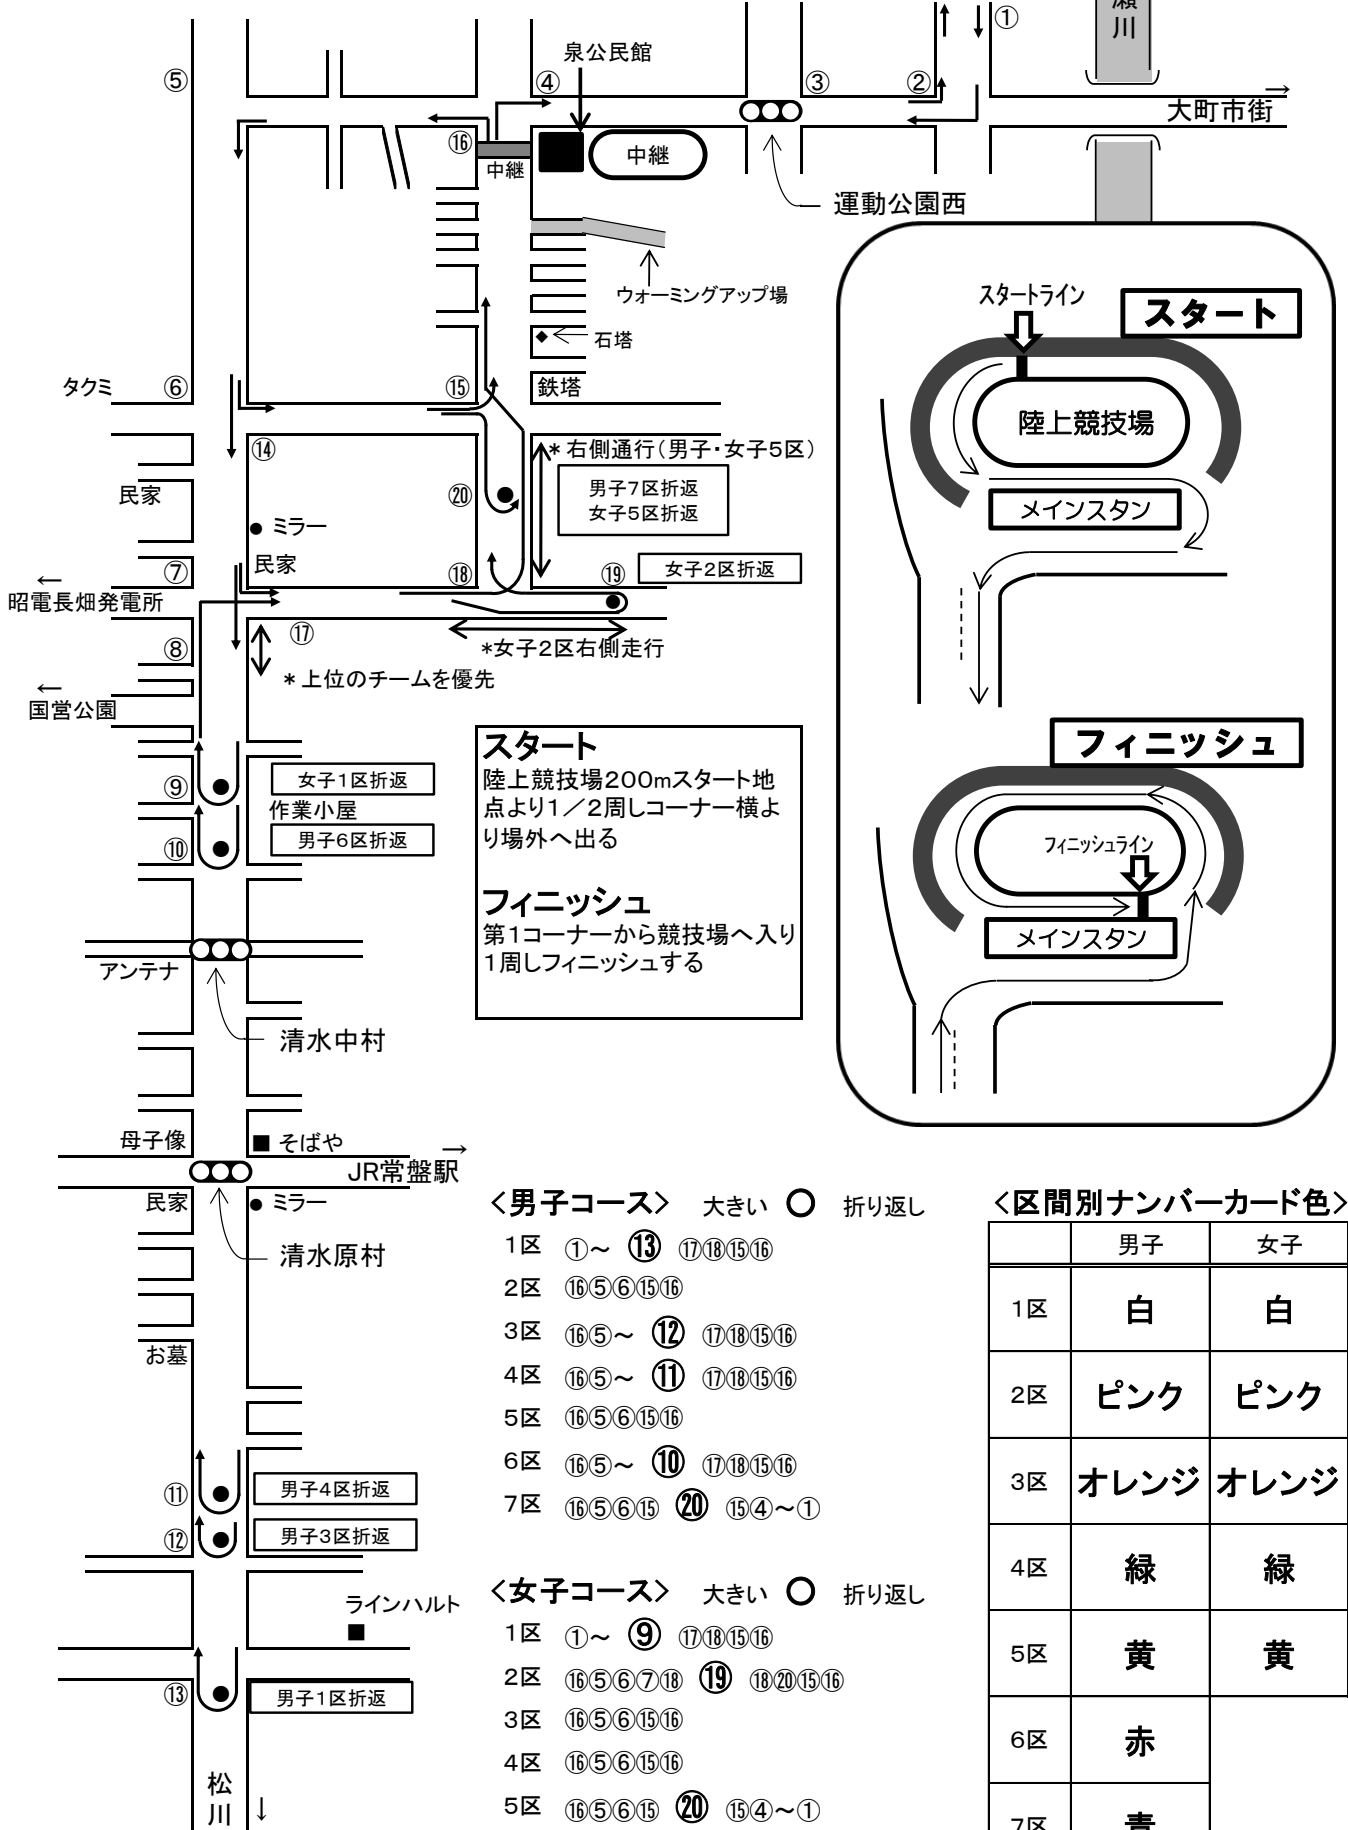

長野県高等学校駅伝競走大会 男女コース図

スタート
陸上競技場200mスタート地点より1/2周しコーナー横より場外へ出る

フィニッシュ
第1コーナーから競技場へ入り1周しフィニッシュする

<男子コース> 大きい ○ 折り返し

- 1区 ①~ ⑬ ⑰⑱⑮⑯
- 2区 ⑯⑵⑶⑷⑸⑹
- 3区 ⑯⑵~ ⑫ ⑰⑱⑮⑯
- 4区 ⑯⑵~ ⑪ ⑰⑱⑮⑯
- 5区 ⑯⑵⑶⑷⑸⑹
- 6区 ⑯⑵~ ⑩ ⑰⑱⑮⑯
- 7区 ⑯⑵⑶⑷ ⑳ ⑮④~①

<女子コース> 大きい ○ 折り返し

- 1区 ①~ ⑨ ⑰⑱⑮⑯
- 2区 ⑯⑵⑶⑷⑸⑹ ⑲ ⑱⑳⑮⑯
- 3区 ⑯⑵⑶⑷⑸⑹
- 4区 ⑯⑵⑶⑷⑸⑹
- 5区 ⑯⑵⑶⑷ ⑳ ⑮④~①

<区間別ナンバーカード色>

	男子	女子
1区	白	白
2区	ピンク	ピンク
3区	オレンジ	オレンジ
4区	緑	緑
5区	黄	黄
6区	赤	
7区	青	