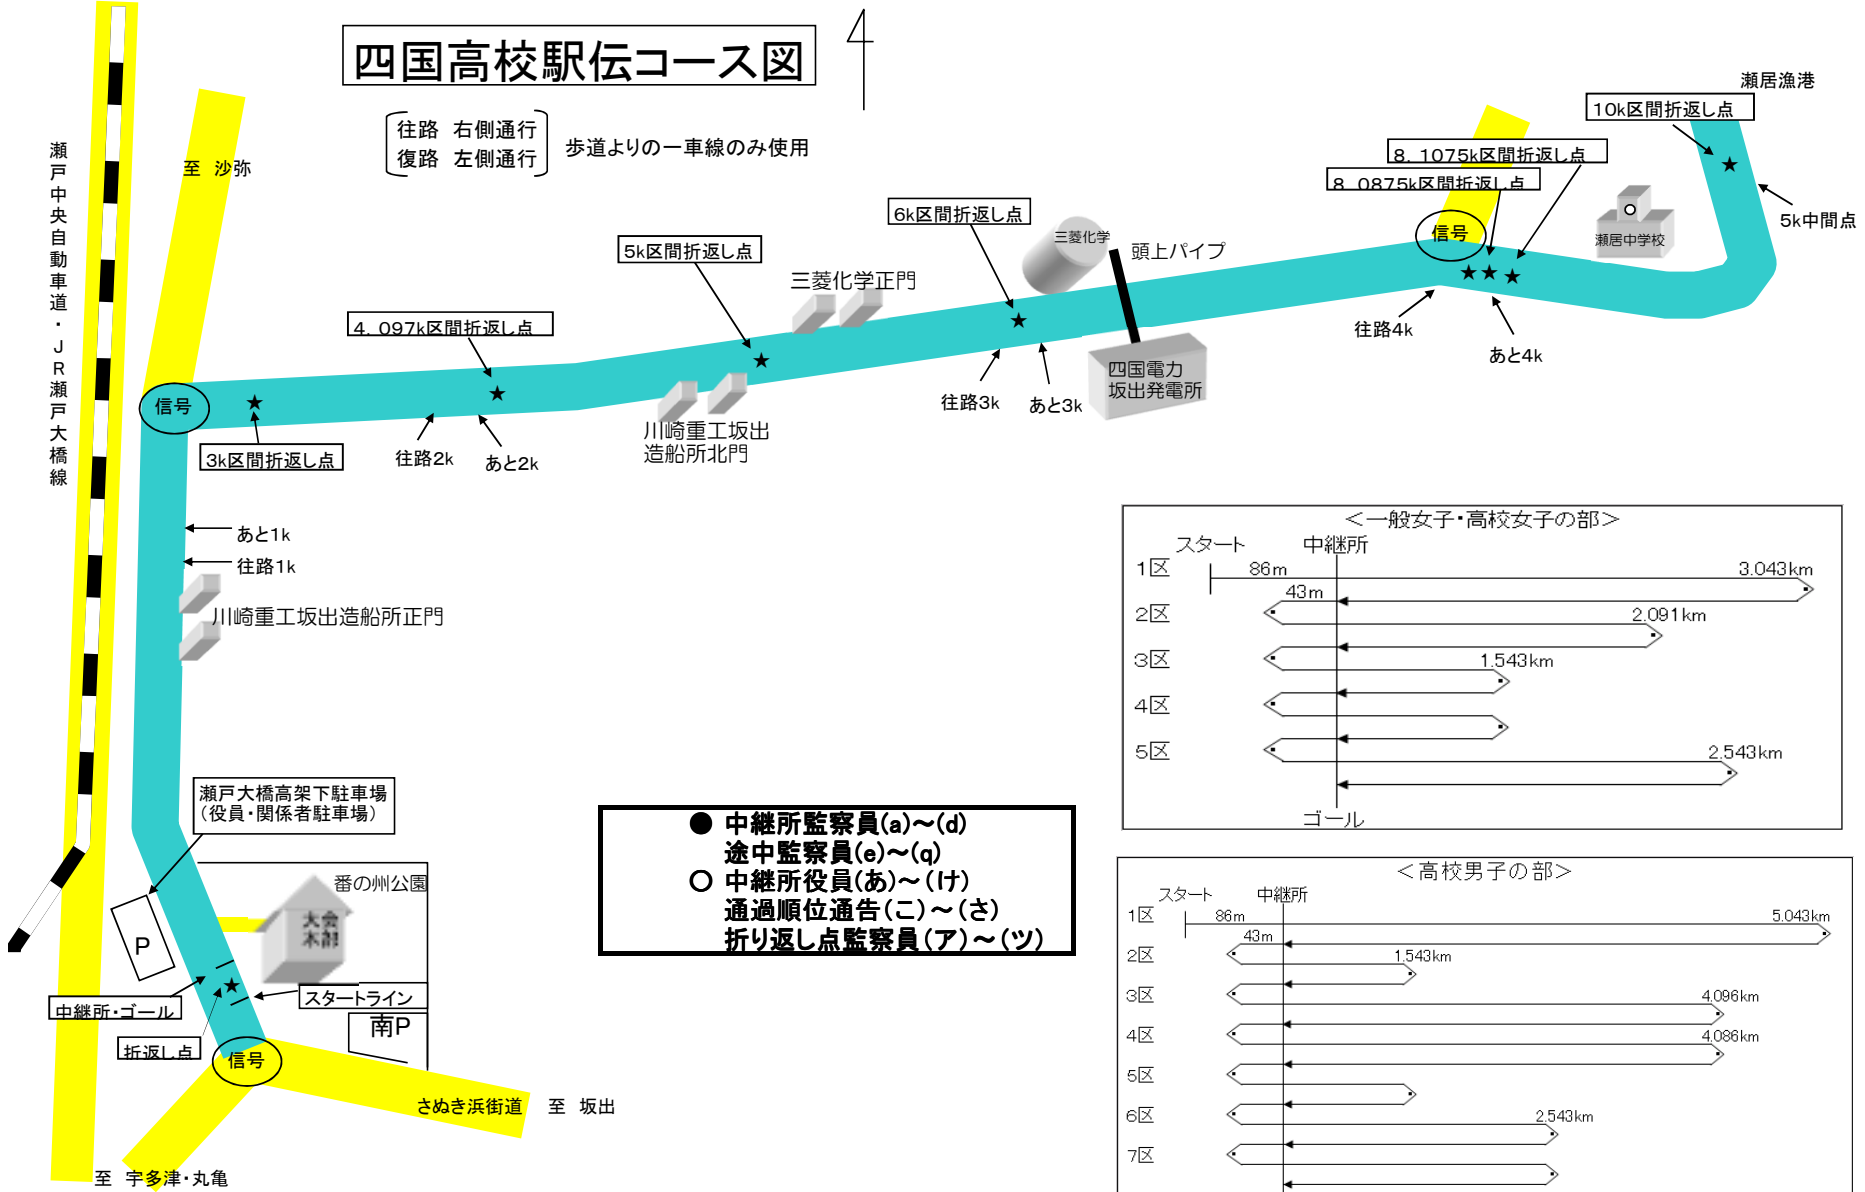

四国高校駅伝コース図

往路 右側通行
復路 左側通行
歩道よりの一車線のみ使用

- 中継所監察員(a)~(d)
- 途中監察員(e)~(q)
- 中継所役員(あ)~(け)
- 通過順位通告(こ)~(さ)
- 折り返し点監察員(ア)~(ツ)